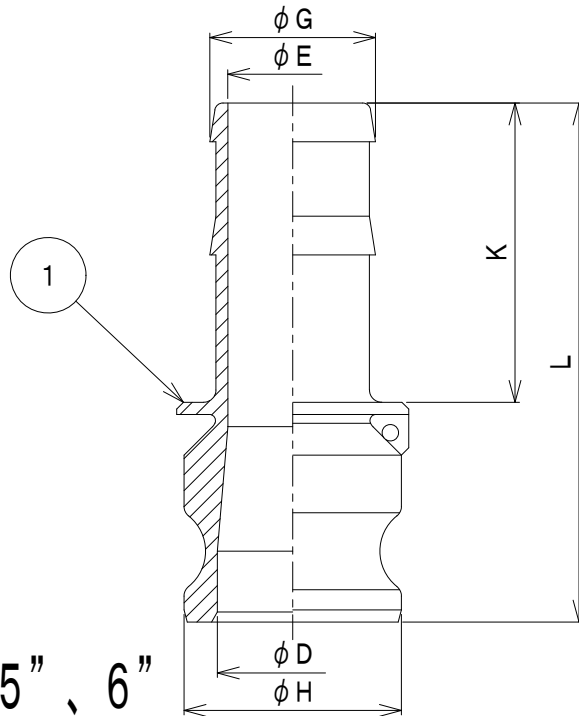

※3/4" ~ 4"

※5"、6"

1	Body	~4" ADC12 5" ~ AC4CH	
ITEM	NAMES OF PARTS	MATERIAL	REMARKS

633-E AL DIMENSION LIST (UNIT : mm)

SIZE POSITION	1/2"	3/4"	1"	1-1/4"	1-1/2"	2"	2-1/2"	3"	4"	5"	6"
D	—	20	21	28	33	44	56	70	96	114	149
E	—	14	18	24	29	39	51	65	90	114	142
G	—	21	27	34	40	53	67	79	105	134	157
H	—	32	37	45	53	63	76	92	120	146	176
K	—	51	58	59	74	87	93	113	127	127	146
L	—	101	114	126	143	164	169	190	209	196	224